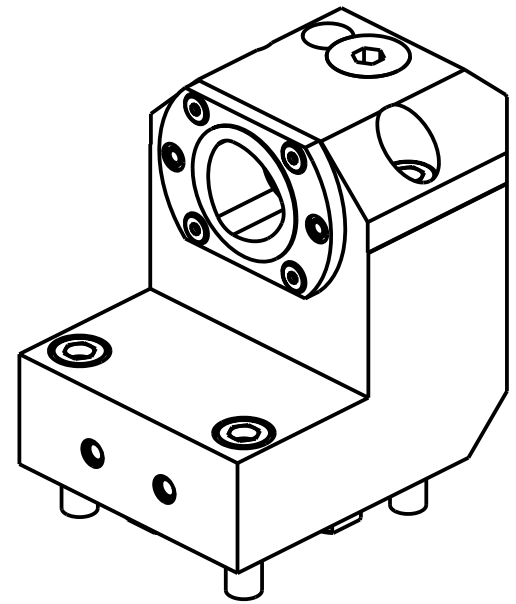

PER ORDINARE LA VERSIONE SX  
 AGGIUNGERE "LC" AL CODICE IN TABELLA.  
 ES: DW02434010 DIVENTA DW02434010LC

TO ORDER LEFT VERSION  
 ADD A "LC" IN THE CODE-CHARTS.  
 EXAMPLE: DW02434010 BECOMES DW02434010LC

UM DIE LINKE-VERSION ZU BESTELLEN, BEI DER  
 ARTIKELBEZEICHNUNG "LC" HINZUFUEGEN.  
 BEISPIEL: DW02434010 WIRD DANN DW02434010LC

Cod. MT	Lubrificazione int. Coolant through Innenkuehlung	Reversibile lato mandrino/contromandrino Reversible sub/main spindle side Umkehrbare Spindelseite/ Gegenspindelseite	TAGLIA Size Masse
DW02434010	X	X	C4

**PORTAUTENSILE ASSIALE SINGOLO ARRETRATO MT CAPTO**  
 Axial rear-set boring single static tool MT CAPTO  
 Axial Single-Werkzeughalter zurueckversetzt MT CAPTO

Subject to change without notice.

**M.T. srl**  
 Via Casino Albini 480  
 Tel. 0541/956034-957884  
 Fax 0541/956341  
 47842 S. GIOVANNI IN M. (RN)  
 e-mail: mtma@mtmarchetti.com  
 http://www.mtmarchetti.com